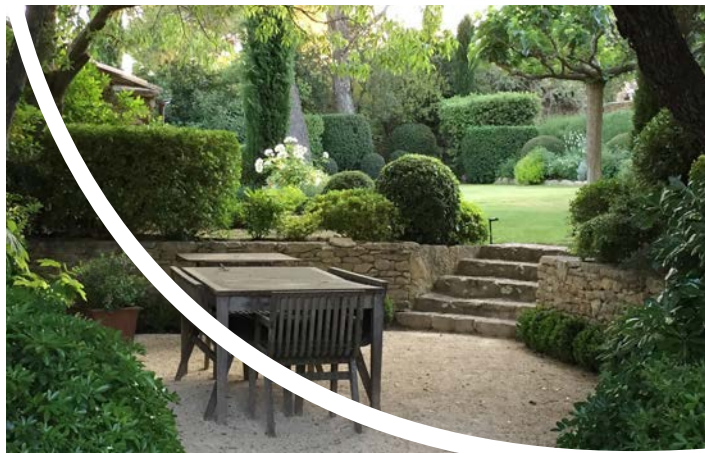

La quête de ces deux entreprises familiales est de cultiver la personnalité unique de chaque paysage avec sons, parfums, vibrations, variations de textures et de couleurs.

Chaque projet répond à vos goûts et aspirations, du plus contemporain au plus classique. Petit jardin ou grand parc, maçonneries paysagères, abords de piscines, aménagements hydrauliques, toutes les compétences sont maîtrisées en interne.

Silvasud Environnement et Le jardin Jacques Rouy proposent d'élaborer avec vous ce jardin d'Eden, prolongement de votre maison et point d'orgue de votre propriété.

Nous sommes à votre disposition si vous souhaitez plus d'informations ou prendre rendez-vous afin que l'on vous accompagne dans votre projet d'aménagement paysager.

The quest for these two family businesses is to cultivate the unique personality of each landscape with sounds, perfumes, vibrations, variations of textures and colors.

Each project meets your tastes and aspirations, from the most contemporary to the most classic. Small garden or large park, landscape masonry, swimming pool surroundings, hydraulic installations, all the skills are mastered internally.

Silvasud Environnement and Le Jardin Jacques Rouy offer to help you plan this garden of Eden around your house and high point of your land.

We are at your disposal to provide suggestions and/or meet with you in order to help you draw up your landscape.

Silvasud Environnement
T. 09 75 43 87 39/06 24 15 63 47
82A, rue de la Lauze
84220 Cabrières d'Avignon
silvasud@wanadoo.fr

Le Jardin Jacques Rouy
T. 04 90 82 43 60/06 25 05 74 23
978, chemin des Cris Verts
84000 Avignon
jacques-rouy@wanadoo.fr

www.silvasud-environnement.fr

www.lejardinjacquesrouy.fr