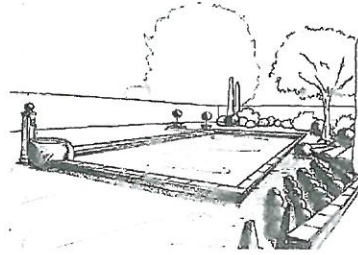

meilleur effet ! Mais, Luc Percie du Sert, qui peut également travailler une maçonnerie d'"aspect pierre sèche", n'aime rien moins que réaliser un aménagement végétal extérieur alliant le ludique, le conceptuel et le fonctionnel. Depuis le terrain nu, il va créer une ambiance en intégrant les souhaits de son client aux potentialités de sa